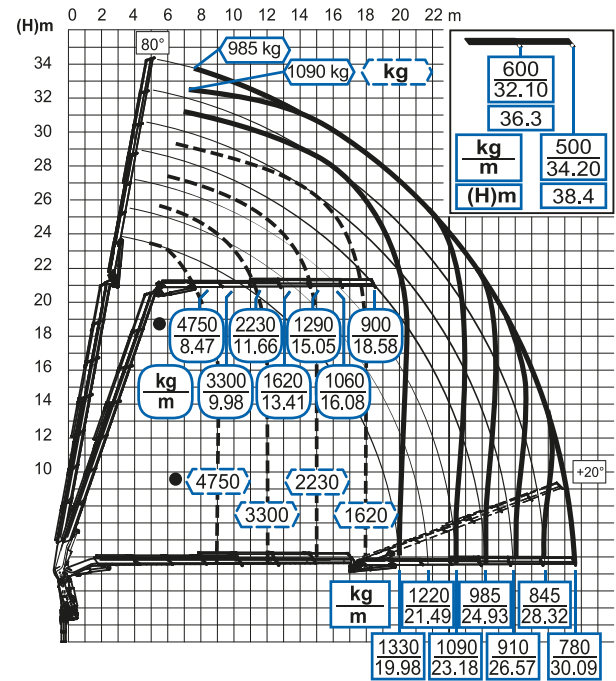

Hasler
Gartenbau

LKW Transporte und Kranarbeiten

Scania G 480

4 Achs

Spezifikationen

Gesamtlänge: 9.30 m

Gesamtbreite: 2.55 m

Gesamthöhe: 3.90 m

Abstützbreite: 8.71 m

Nutzlast: 9.40 to

Ladevolumen: 20 m³

Arbeitskorb: bis 40m

Scania R 500

5 Achs

Spezifikationen

Gesamtlänge: 9.81 m

Gesamtbreite: 2.55 m

Gesamthöhe: 3.95 m

Abstützbreite: 8.71 m

Nutzlast: 18.8 to

Preisliste LKW

| | |
|------------------------------|-------------------|
| LKW mit Kran inkl. Chauffeur | CHF 267.00 / Std. |
| Wartezeit auf der Baustelle | CHF 180.00 / Std. |
| Transportanhänger | CHF 85.00 / Std. |