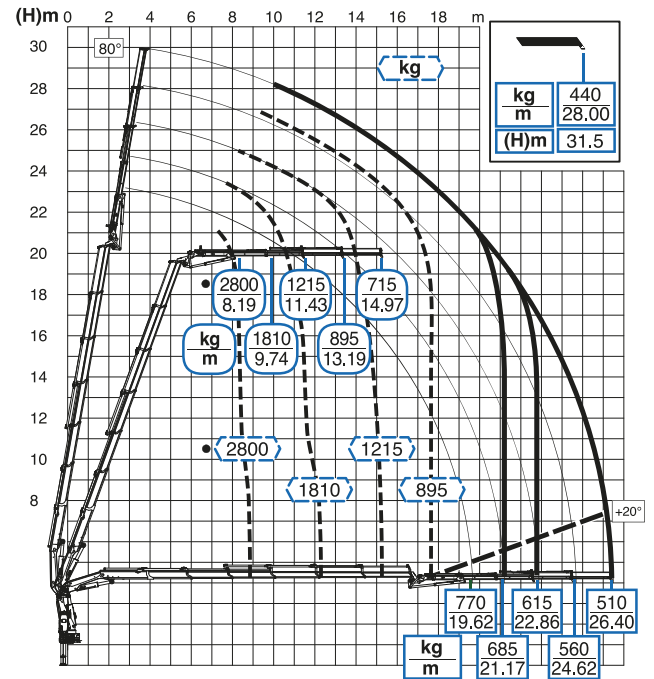

Hasler
Gartenbau

LKW Transporte und Kranarbeiten

Scania G 480

4 Achs

Spezifikationen

Gesamtlänge: 9.30 m

Gesamtbreite: 2.55 m

Gesamthöhe: 3.90 m

Abstützbreite: 8.71 m

Nutzlast: 9.40 to

Ladevolumen: 20 m³

Arbeitskorb: bis 40m

Scania R 500

5 Achs

Spezifikationen

Gesamtlänge: 9.81 m

Gesamtbreite: 2.55 m

Gesamthöhe: 3.95 m

Abstützbreite: 8.71 m

Nutzlast: 18.8 to

Preisliste LKW

| | |
|------------------------------|-------------------|
| LKW mit Kran inkl. Chauffeur | CHF 267.00 / Std. |
| Wartezeit auf der Baustelle | CHF 180.00 / Std. |
| Transportanhänger | CHF 85.00 / Std. |