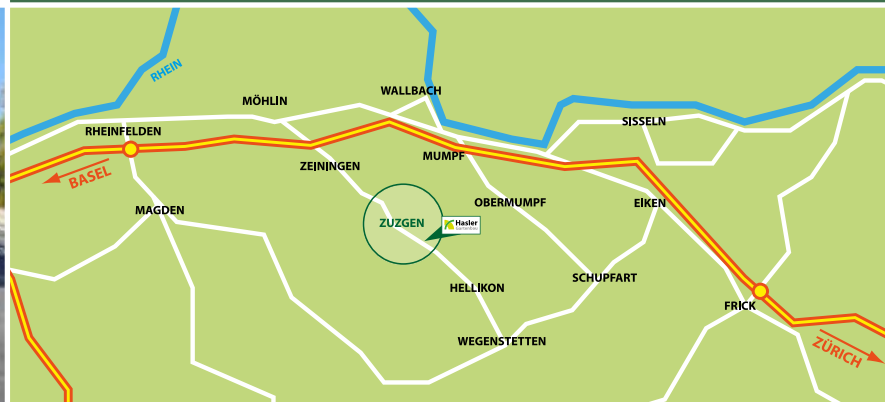

So finden Sie uns

Hasler Gartenbau GmbH
Hauptstrasse 65
4315 Zuzgen
Tel. 061 875 90 60

info@gartenbauhasler.ch
www.gartenbauhasler.ch

Gartenplanung

Der erste Schritt

Die Möglichkeiten für Ihr "Zuhause - aber draussen" sind heute praktisch unerschöpflich. Soll es ein Pflanzenparadies werden oder eine möglichst pflegeleichte Umgebung? Hasler Gartenbau plant Ihnen eine einzigartige Umgebung nach Ihren Wünschen und Vorstellungen und erarbeitet ein Gartenkonzept. Damit Sie viele Jahre Freude an Ihrem grünen zu Hause haben.